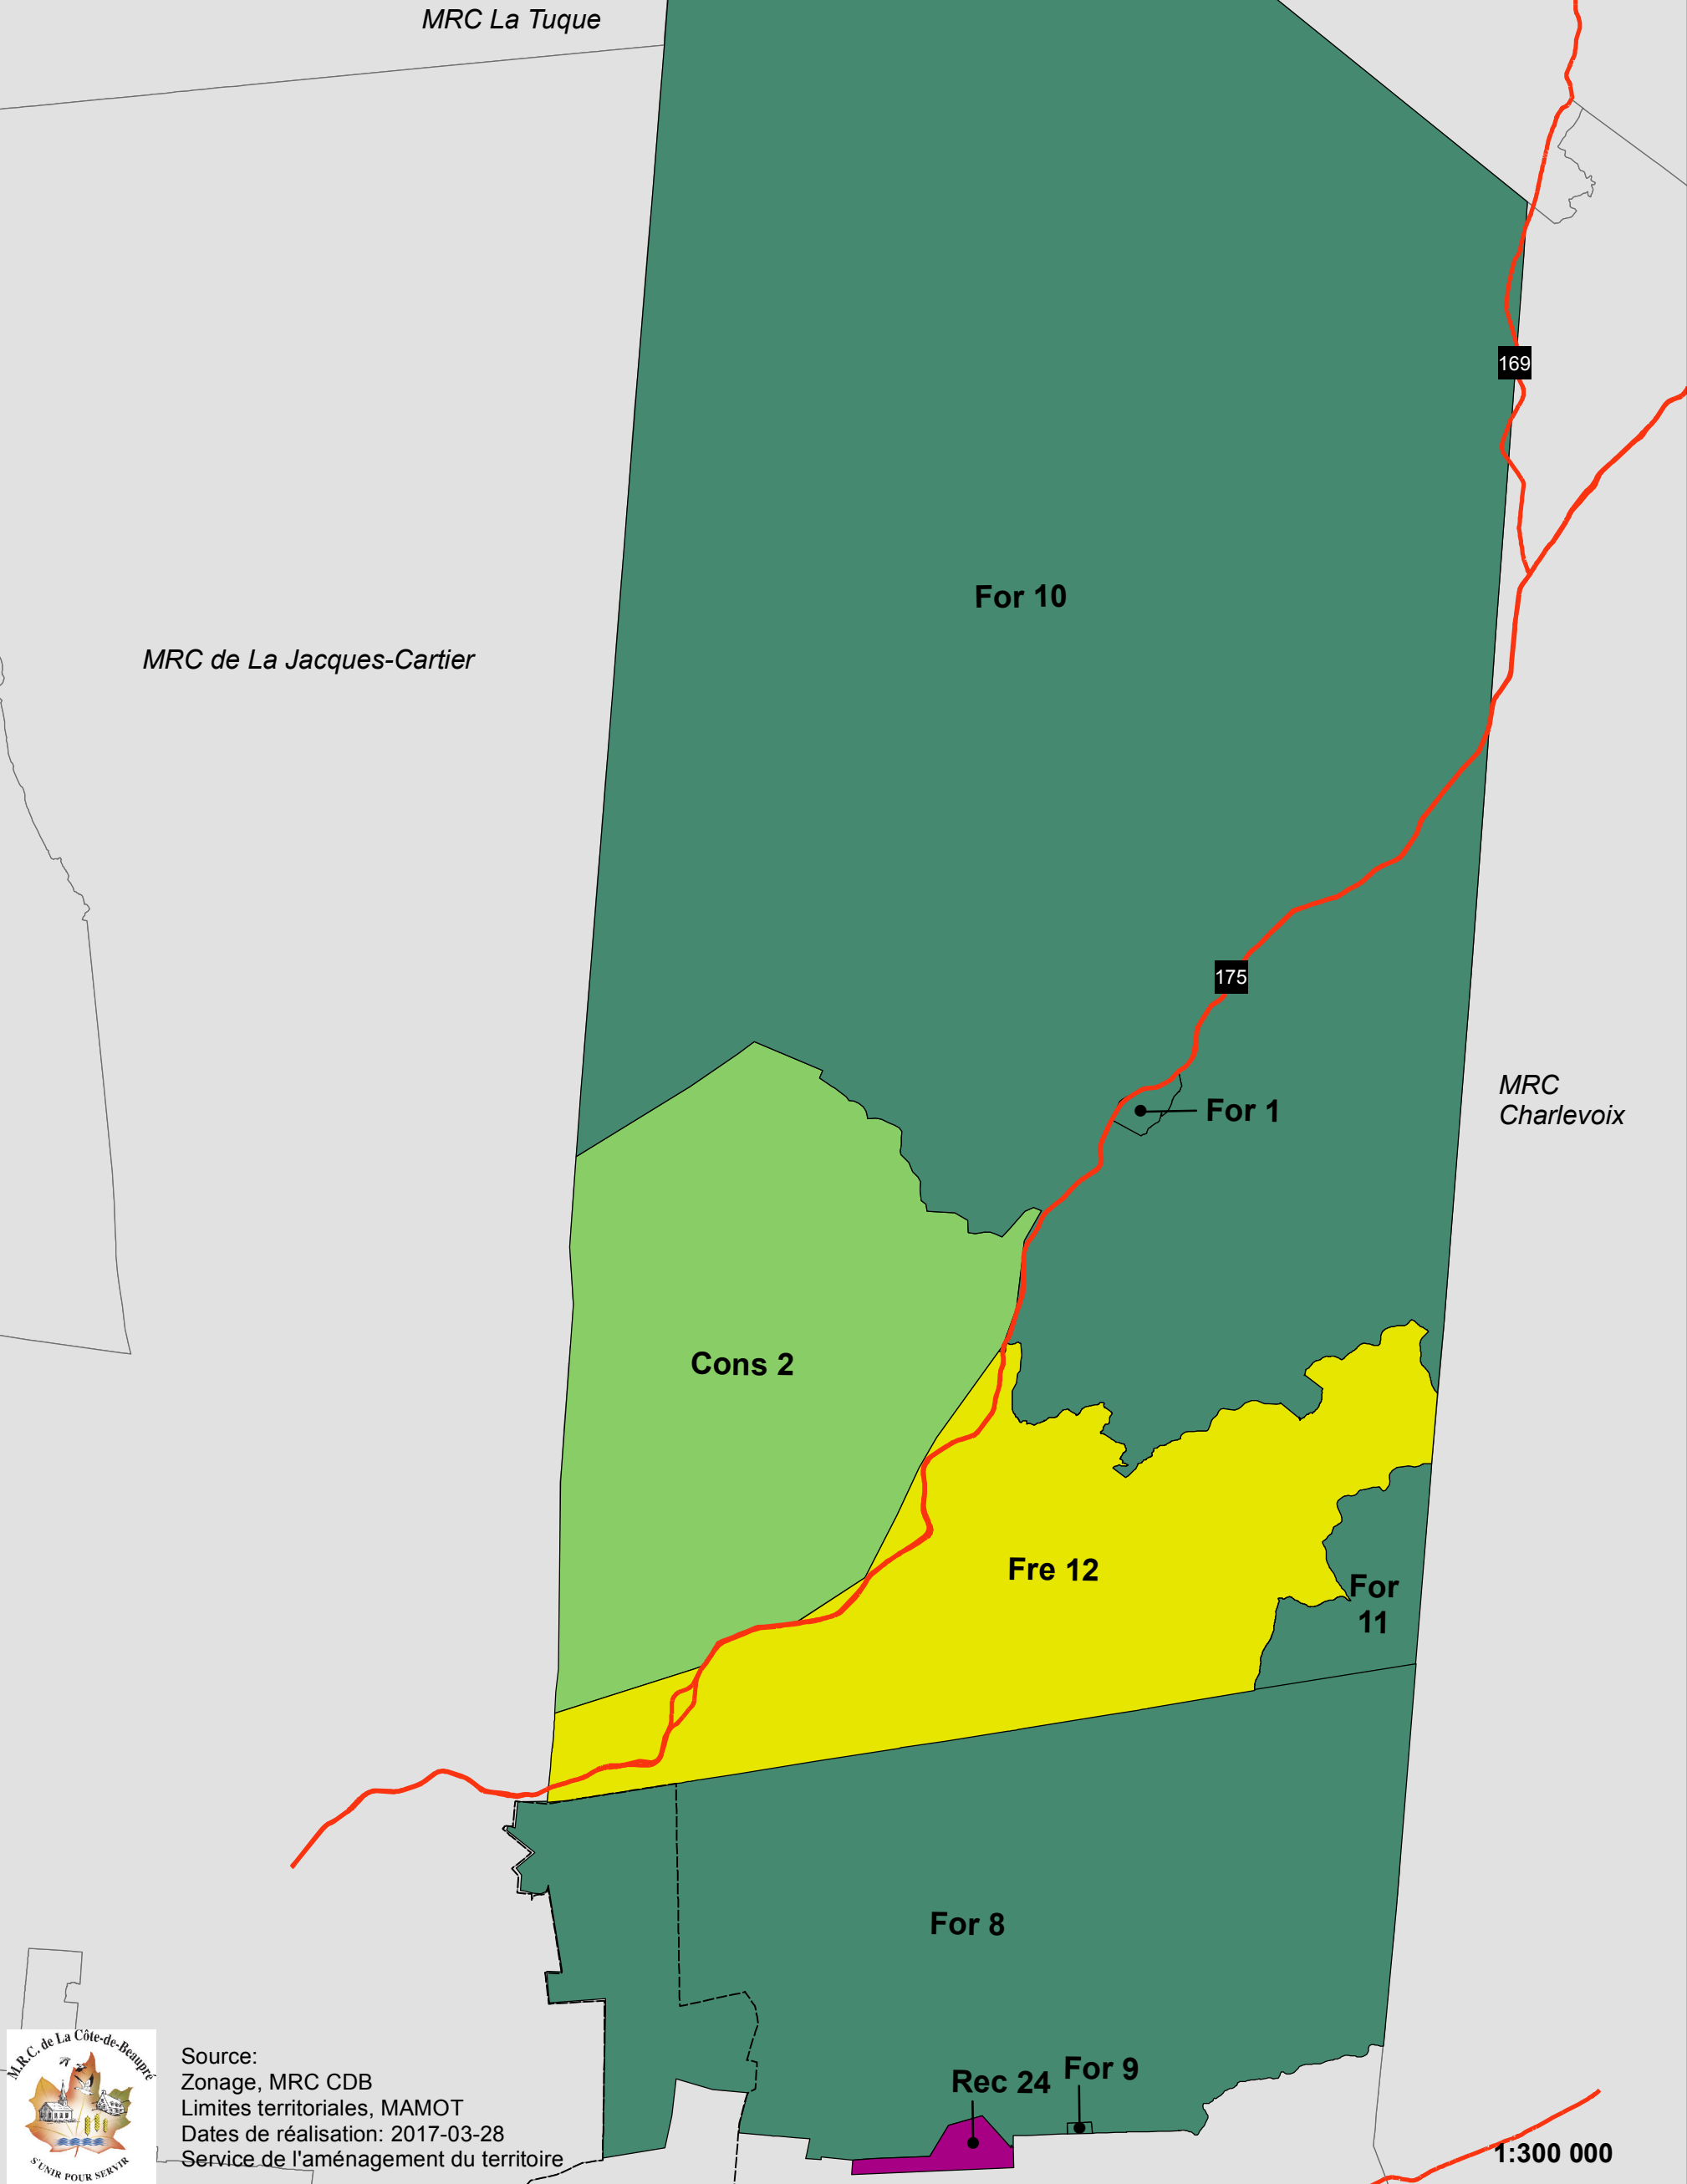

Plan de zonage des TNO (nord)

Types de zones

-  Conservation
-  Conservation intégrale
-  Forestier
-  Forêt de recherche et d'enseignement
-  Récréative
-  Récréoforestière

Source:
Zonage, MRC CDB
Limites territoriales, MAMOT
Dates de réalisation: 2017-03-28
Service de l'aménagement du territoire